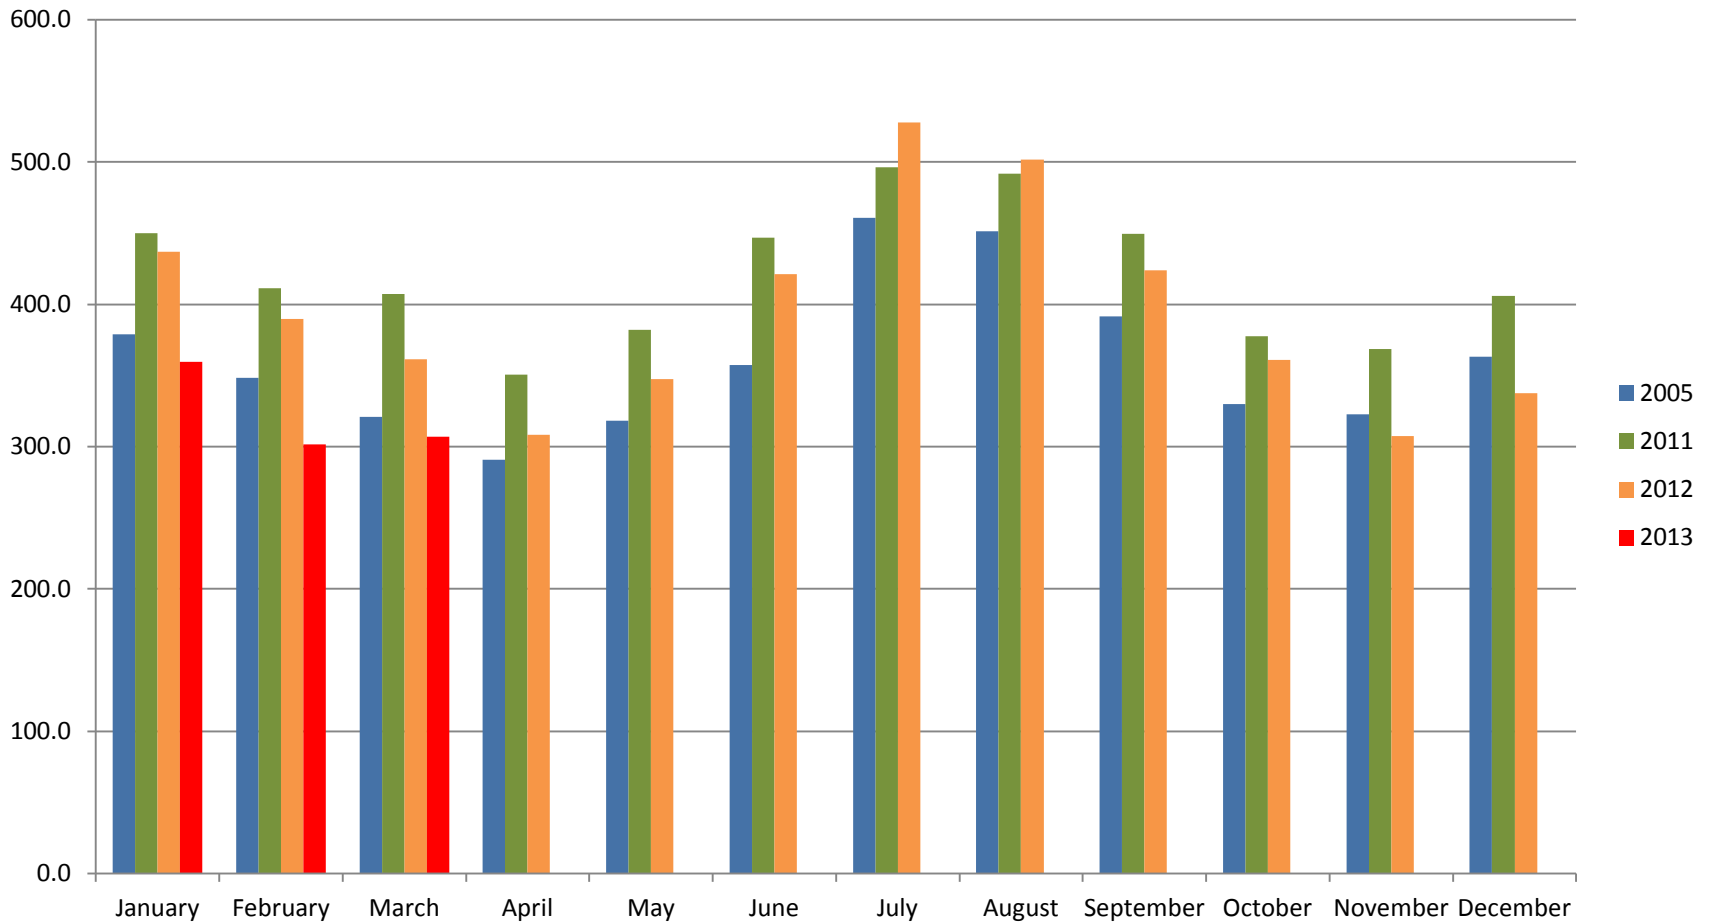

Προβλέψεις Παραγωγής

Παρούσα Κατάσταση – Παραγωγή Ενέργειας ανά Μήνα

Πρόβλεψη Παραγωγής

Παραγωγή Ενέργειας ανά Τύπο

Ανανεώσιμες Πηγές Ενέργειας